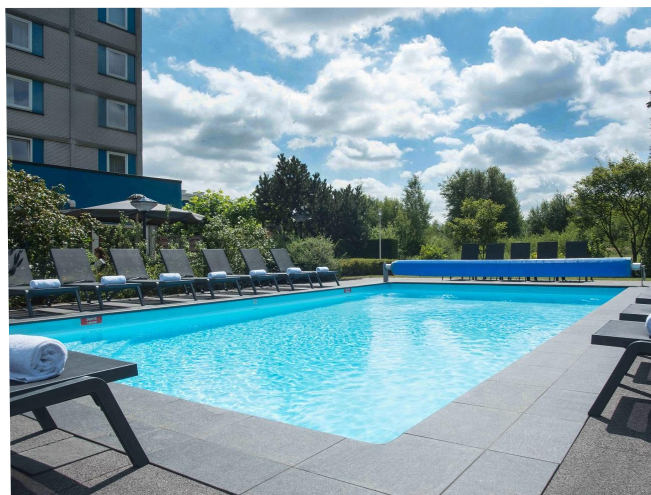

NOVOTEL EINDHOVEN

- Geschikt voor **wedstrijdvoorbereidingen** tegen PSV (10 min)
- Net als Bilderberg onderdeel van **EVENT Hotels**
- **94 hotelkamers**
- **9 meeting ruimtes**
- Ruime tuin met zwembad
- Nabij **Eindhoven Airport**