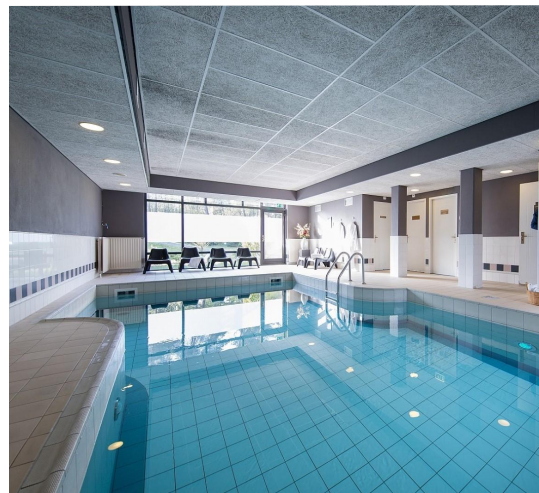

# RÉSIDENCE GROOT HEIDEBORGH - GARDEREN

- Perfect voor **trainingskampen**
- **Centraal gelegen** in een groene omgeving met unieke Buitenplaats voor outdoor events
- **85 Luxe hotelkamers**, waarvan 75 tweepersoonskamers, 33 kamers met airconditioning en 1 appartement
- Cardio- en power fitness, **zwembad**, sauna en infraroodsauna
- Tennisbaan, outdoor survivalbaan, quadbaan en boogschieten
- **Velden** Veluwe Boys op 900 meter van het hotel
- Apeldoorn en Amersfoort op 20 minuten afstand
- 90 kilometer van Schiphol (1 uur)