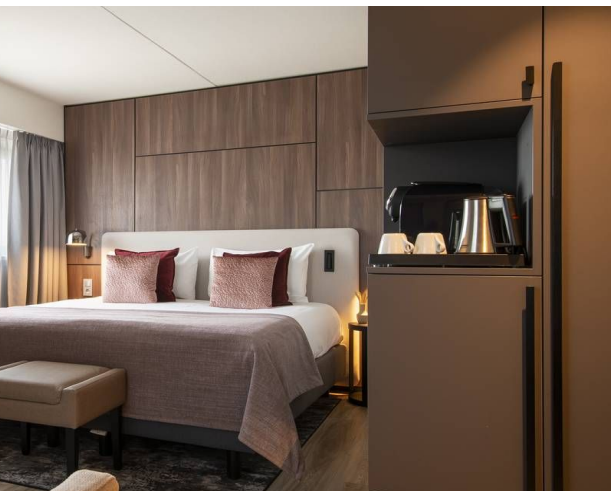

# EUROPA HOTEL SCHEVENINGEN - SCHEVENINGEN

- Perfect voor **wedstrijdvoorbereidingen** tegen ADO Den Haag (19 minuten)
- **174 gerenoveerde hotelkamers**
- Hotelkamers zijn gerenoveerd in 2023
- **10 meeting ruimtes**
- Op 198 stappen vanaf het **strand**
- SALT Coastal Bistro & Bar
- 30 min. Schiphol en Rotterdam Airport