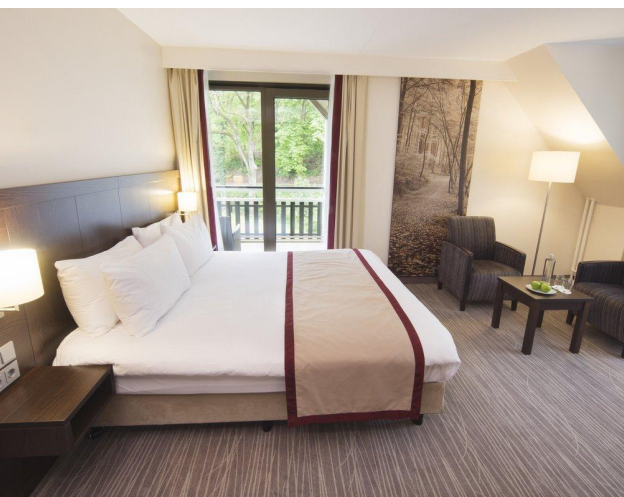

HOTEL DE BOVENSTE MOLEN - VENLO

- Perfect voor **trainingskampen** en **wedstrijdvoorbereidingen** tegen VVV Venlo (5 min) en andere Zuid Limburgse clubs
- **Chalet hotel** in een bosrijke omgeving
- **82 hotelkamers**, waarvan 70 twin rooms
- Lounge, bar en restaurant
- **Cardio- en krachtfitness**, zwembad, sauna en stoombad en tennisbaan
- **Privé behandelkamers**
- Velden van Venlosche Boys op 10 min. afstand
- Winkelcentrum **Venlo** op 5 minuten met de auto
- **60 kilometer** vanaf de luchthaven van Düsseldorf (± 45 minuten)